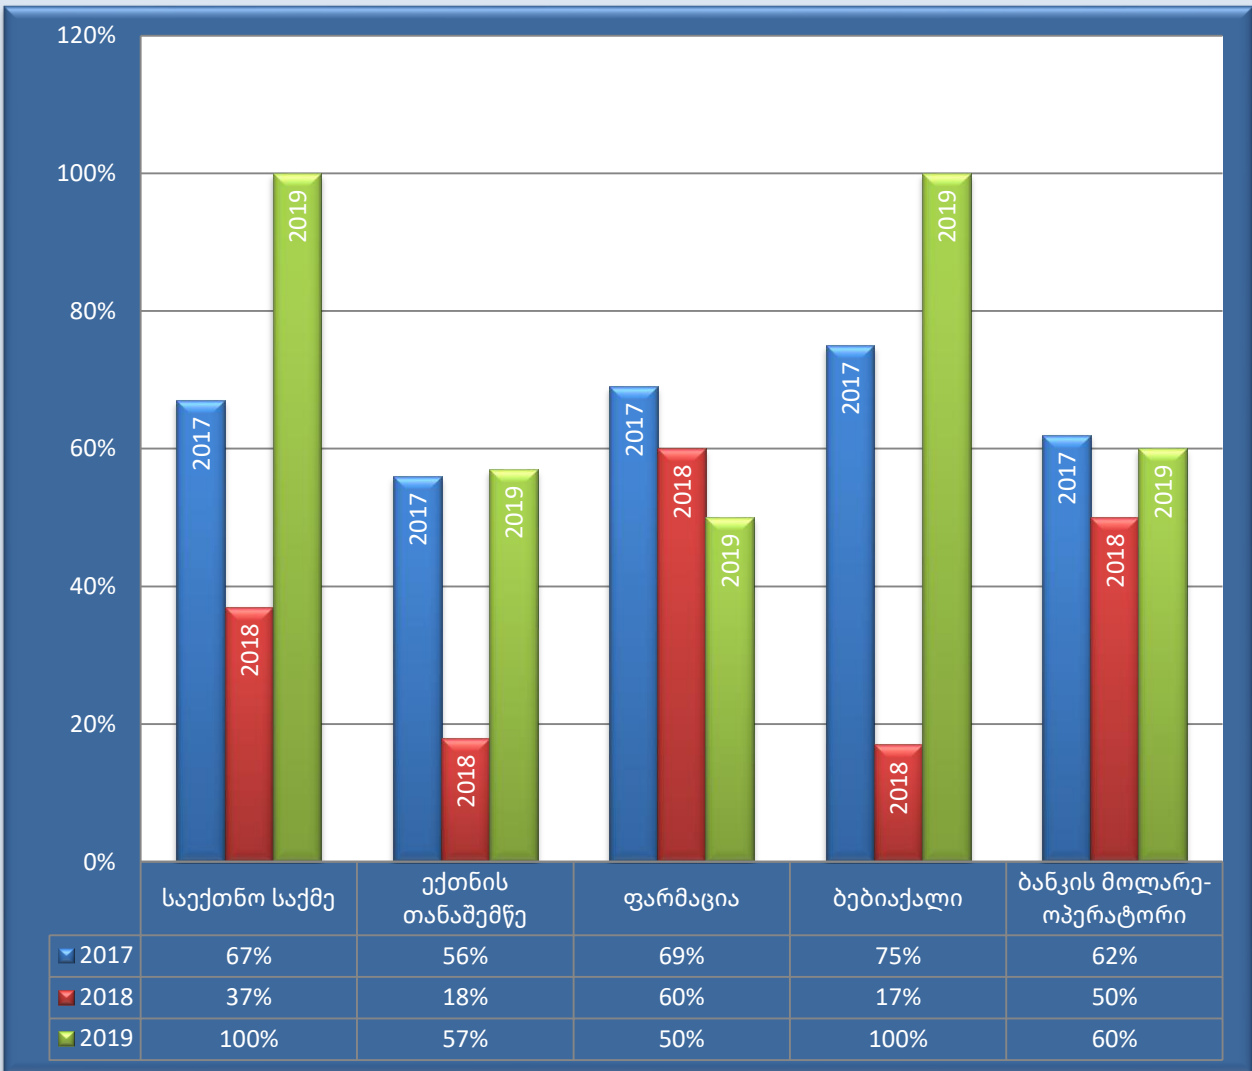

დასაქმების მაჩვენებელი ბოლო სამი წლის მონაცემებით

დამსაქმებელი ორგანიზაციები

ქალაქ მარნეულის მუნიციპალიტეტის საკრებულო,

ქალაქ მარნეულის უნიციპალიტეტის სკოლამდელი
აღზრდის დაწესებულებები,

ქალაქ ბოლნისის მუნიციპალიტეტის სკოლამდელი
აღზრდის დაწესებულებები,